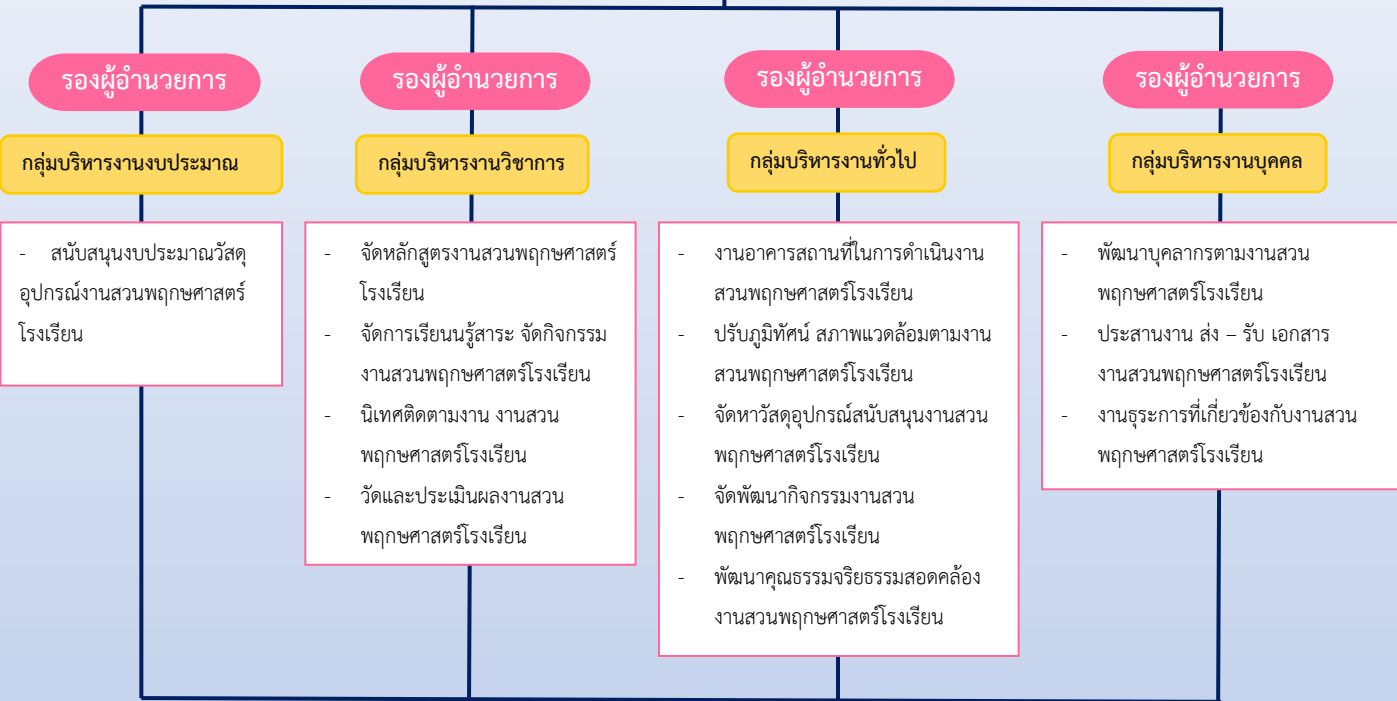

แผนผังการดำเนินงาน งานสวนพฤกษศาสตร์โรงเรียน โรงเรียนตากพิทยาคม อำเภอเมือง จังหวัดตาก

งานสวนพฤกษศาสตร์โรงเรียน

ผู้อำนวยการโรงเรียนตากพิทยาคม

การดำเนินงาน

ผลการดำเนินงาน